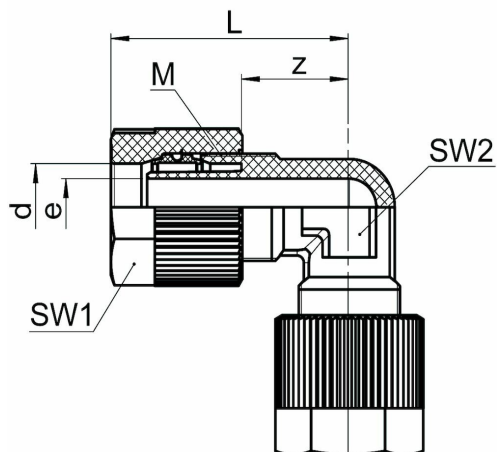

SO 32021 - Albue 90°

Beskrivelse

- Albue PA
- PN 10

Med forbehold om konstruksjonsendringer og tekniske endringer. Kan endres uten varsel

GPA Flowsystem A/S

Regnbueveien 9

NO-1405 Langhus

+47 (0)64-85 68 00

info@gpa.no

gpa.no

SO 32021 - Albue 90°

Teknisk spesifikasjon

Artikkelnr	d	bar	e	L	z	M	SW2	SW1
1682000060	6/4	10	2.8	25	14	10x1	8	12
1682000080	8/6	10	4.8	26.5	14.5	12x1	10	14
1682000100	10/8	10	6.6	30	16	14x1	12	17
1682000102	10/7	10	5.6	30	16	14x1	12	17
1682000120	12/10	10	8	32.5	16	16x1	13	19
1682000122	12/9	10	7	32.5	16	16x1	13	19